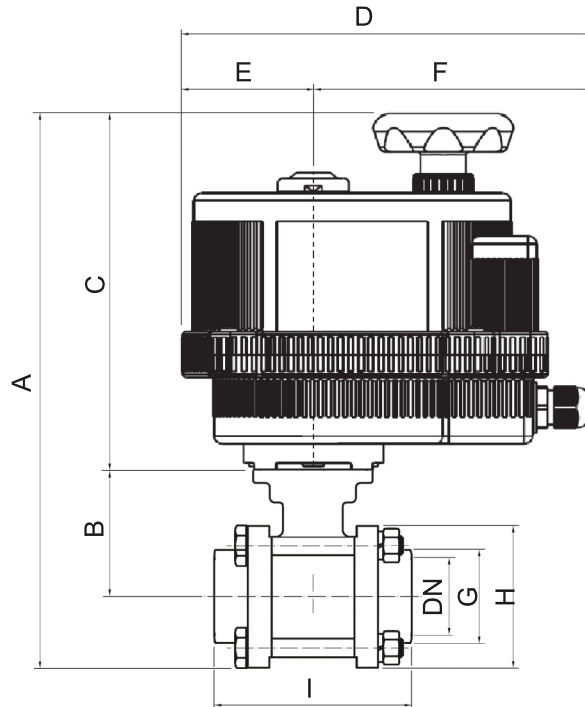

BALL VALVES

Ball valve K32 with electric actuator

Ball valve with electric actuator

Type	DN	A	B	C	D	E	F	G	H	I	Kg
K32-08-VB015	8	200	38	142	164	43	121	39	39	64	1,9
K32-10-VB015	10	202	38	142	164	43	121	44	44	64	1,9
K32-15-VB015	15	207	42	142	164	43	121	45	45	72	2,0
K32-20-VB015	20	217	48	142	164	43	121	54	54	80	2,2
K32-25-VB030	25	274	55	188	191	61	130	61	61	85	3,5
K32-32-VB030	32	285	60	188	191	61	130	74	74	105	4,2
K32-40-VB060	40	326	70	215	215	68	147	82	82	113	6,0
K32-50-VB060	50	349	85	215	215	68	147	97	97	132	7,6
K32-65-VB110	65	403	109	232	237	84	153	123	123	170	12,3
K32-80-VB110	80	420	118	232	237	84	153	139	139	186	15,0
K32-100-VB190	100	452	116	232	237	84	153	207	207	226	24,0