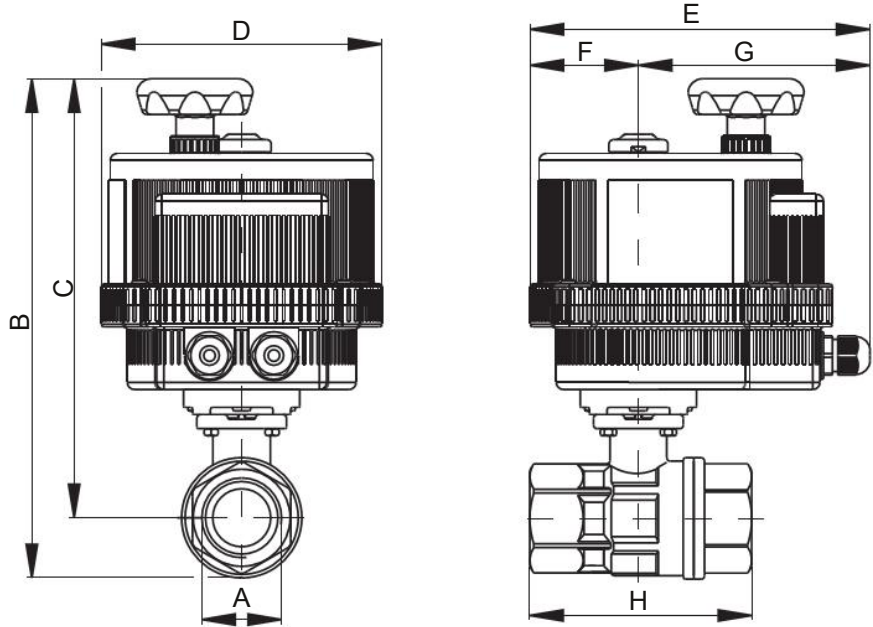

BALL VALVES

Ball valve 2500 with electric actuator

Dimensions

| Type | A | B | C | D | E | F | G | H | Kg |
|-------------------|--------|-----|-----|-----|-----|----|-----|-----|------|
| 2500-1/4"-VB015 | 1/4" | 192 | 175 | 123 | 164 | 43 | 121 | 67 | 1,8 |
| 2500-3/8"-VB015 | 3/8" | 192 | 175 | 123 | 164 | 43 | 121 | 67 | 1,8 |
| 2500-1/2"-VB015 | 1/2" | 192 | 175 | 123 | 164 | 43 | 121 | 67 | 1,7 |
| 2500-3/4"-VB015 | 3/4" | 197 | 177 | 123 | 164 | 43 | 121 | 76 | 1,8 |
| 2500-1"-VB015 | 1" | 213 | 188 | 123 | 164 | 43 | 121 | 90 | 2,2 |
| 2500-1 1/4"-VB015 | 1 1/4" | 221 | 191 | 123 | 164 | 43 | 121 | 102 | 2,5 |
| 2500-1 1/2"-VB030 | 1 1/2" | 289 | 252 | 157 | 191 | 61 | 130 | 114 | 4,0 |
| 2500-2"-VB030 | 2" | 308 | 262 | 157 | 191 | 61 | 130 | 138 | 5,3 |
| 2500-2 1/2"-VB060 | 2 1/2" | 360 | 303 | 185 | 215 | 68 | 147 | 165 | 7,5 |
| 2500-3"-VB060 | 3" | 382 | 314 | 185 | 215 | 68 | 147 | 188 | 9,6 |
| 2500-4"-VB110 | 4" | 435 | 352 | 211 | 237 | 84 | 153 | 225 | 15,2 |