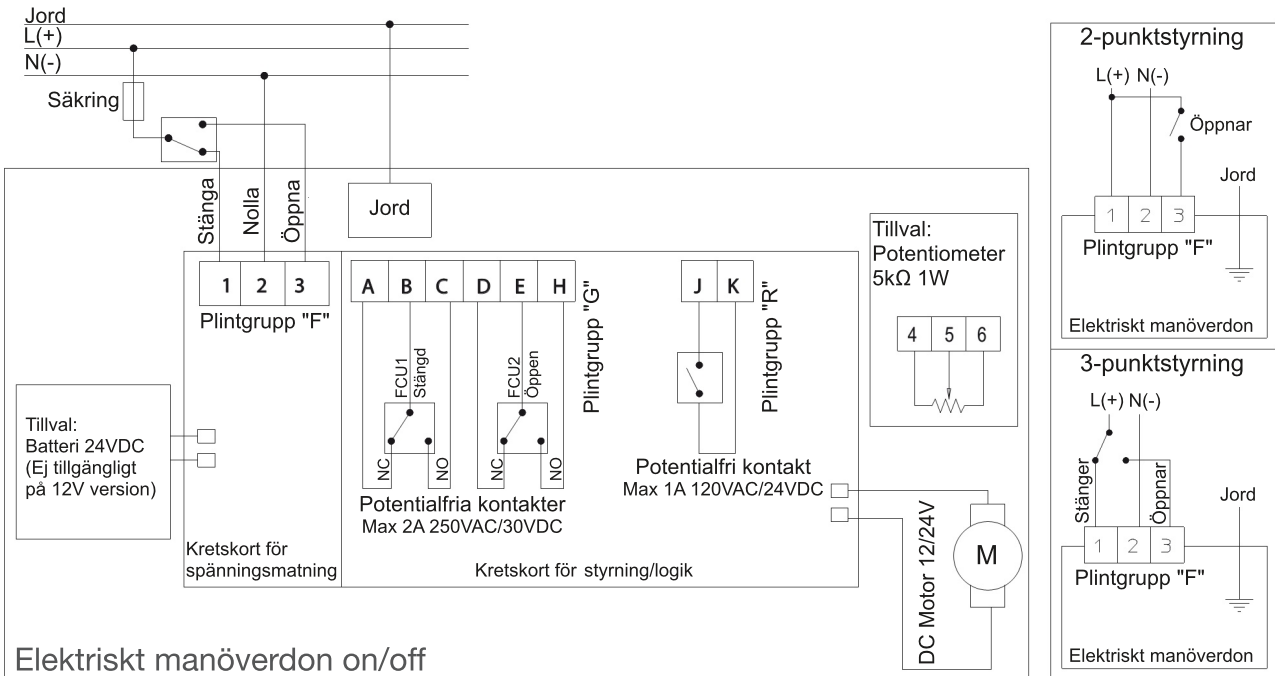

# ELEKTRISKA MANÖVERDON

Elschema VB030-VB350

VB030-VB350 12V, 24VAC/DC, 100-240V 50/60Hz ON/OFF

VB030-VB350 12V, 24VAC/DC, 100-240V 50/60Hz med positioner