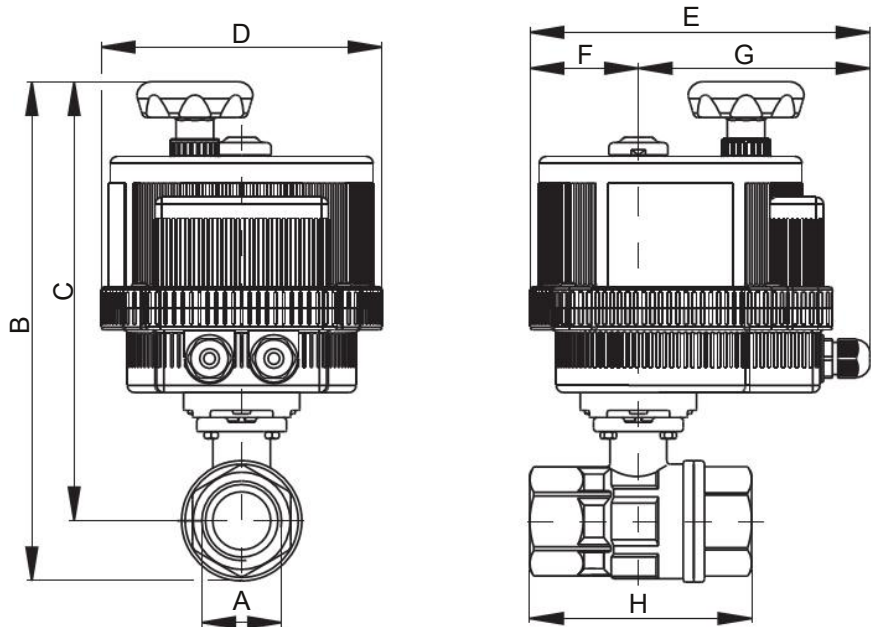

Kulventil 2500 med elektriskt manöverdon

Dimensioner

Benämning	A	B	C	D	E	F	G	H	Kg
2500-1/4"-VB015	1/4"	192	175	123	164	43	121	67	1,8
2500-3/8"-VB015	3/8"	192	175	123	164	43	121	67	1,8
2500-1/2"-VB015	1/2"	192	175	123	164	43	121	67	1,7
2500-3/4"-VB015	3/4"	197	177	123	164	43	121	76	1,8
2500-1"-VB015	1"	213	188	123	164	43	121	90	2,2
2500-1 1/4"-VB015	1 1/4"	221	191	123	164	43	121	102	2,5
2500-1 1/2"-VB030	1 1/2"	289	252	157	191	61	130	114	4,0
2500-2"-VB030	2"	308	262	157	191	61	130	138	5,3
2500-2 1/2"-VB060	2 1/2"	360	303	185	215	68	147	165	7,5
2500-3"-VB060	3"	382	314	185	215	68	147	188	9,6
2500-4"-VB110	4"	435	352	211	237	84	153	225	15,2