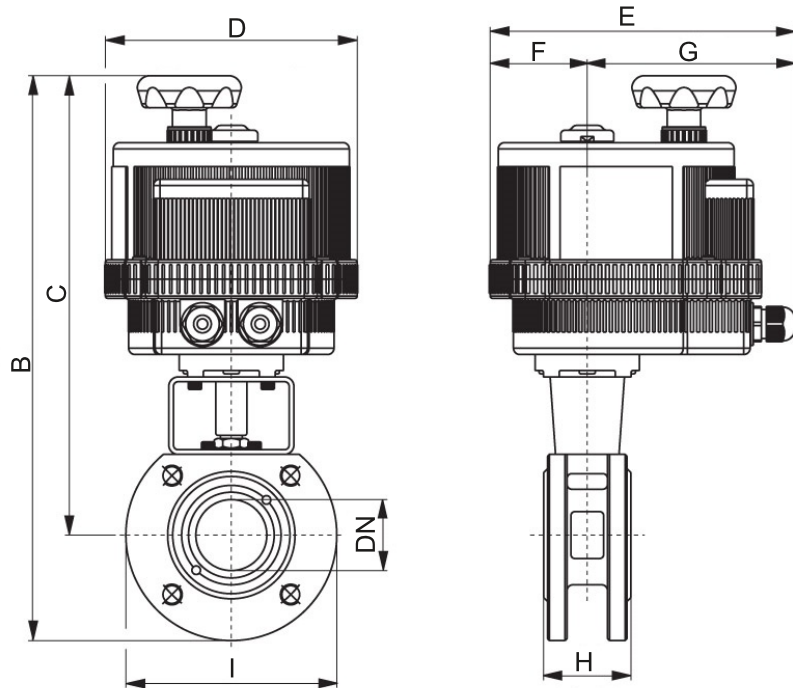

# KULVENTILER

Kulventil 721000 med elektriskt manöverdon

## Dimensioner

Benämning	DN	B	C	D	E	F	G	H	I	Kg
721000-015-VB015	15	269	224	123	164	43	121	35	90	2,9
721000-020-VB015	20	278	228	123	164	43	121	40	100	3,5
721000-025-VB030	25	340	282	157	191	61	130	46	115	4,8
721000-032-VB030	32	358	288	157	191	61	130	54	140	5,9
721000-040-VB060	40	404	329	185	215	68	147	64	150	7,8
721000-050-VB060	50	420	337	185	215	68	147	82	165	9,7
721000-065-VB110	65	465	372	211	237	84	153	103	185	15,3
721000-080-VB110	80	479	379	211	237	84	153	122	200	18,8
721000-100-VB190	100	524	415	211	237	84	153	152	220	26,2
721000-125-VB190	125	562	437	211	237	84	153	196	250	43,3
721000-150-VB350	150	607	464	222	247	77	170	232	285	68,4