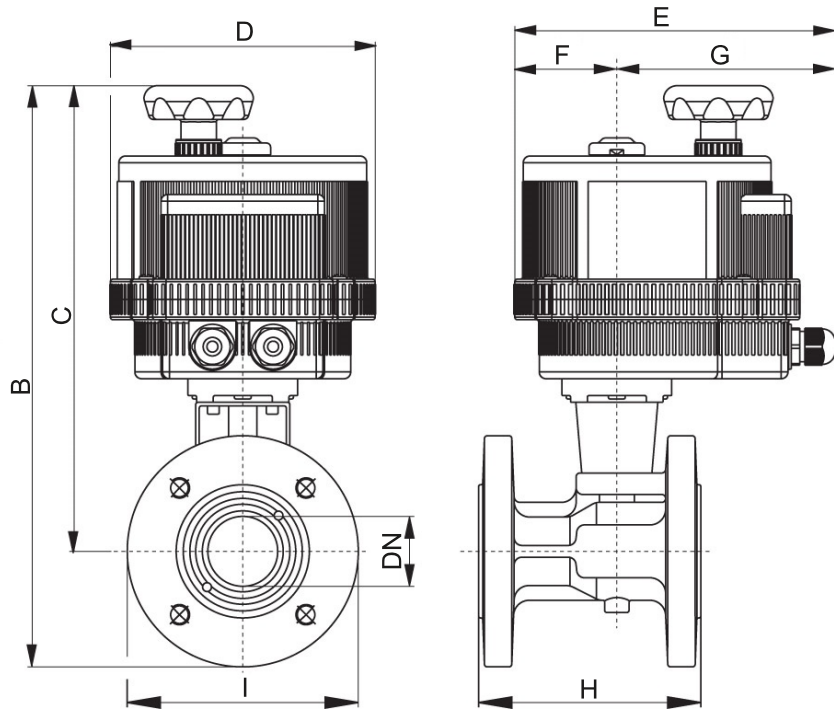

KULVENTILER

Kulventil 730000 med elektriskt manöverdon

Dimensioner

Benämning	DN	B	C	D	E	F	G	H	I	Kg
730000-025-VB030	25	335	278	157	191	61	130	125	115	5,7
730000-032-VB030	32	354	284	157	191	61	130	130	140	7,4
730000-040-VB060	40	404	329	185	215	68	147	140	150	9,7
730000-050-VB060	50	419	336	185	215	68	147	150	165	11,4
730000-065-VB110	65	460	367	211	237	84	153	170	185	16,7
730000-080-VB110	80	478	378	211	237	84	153	180	200	19,4
730003-100-VB190	100	527	417	211	237	84	153	190	220	25,3
730003-125-VB190	125	564	440	211	237	84	153	250	250	36,2
730003-150-VB350	150	607	464	222	247	77	170	285	285	51,4