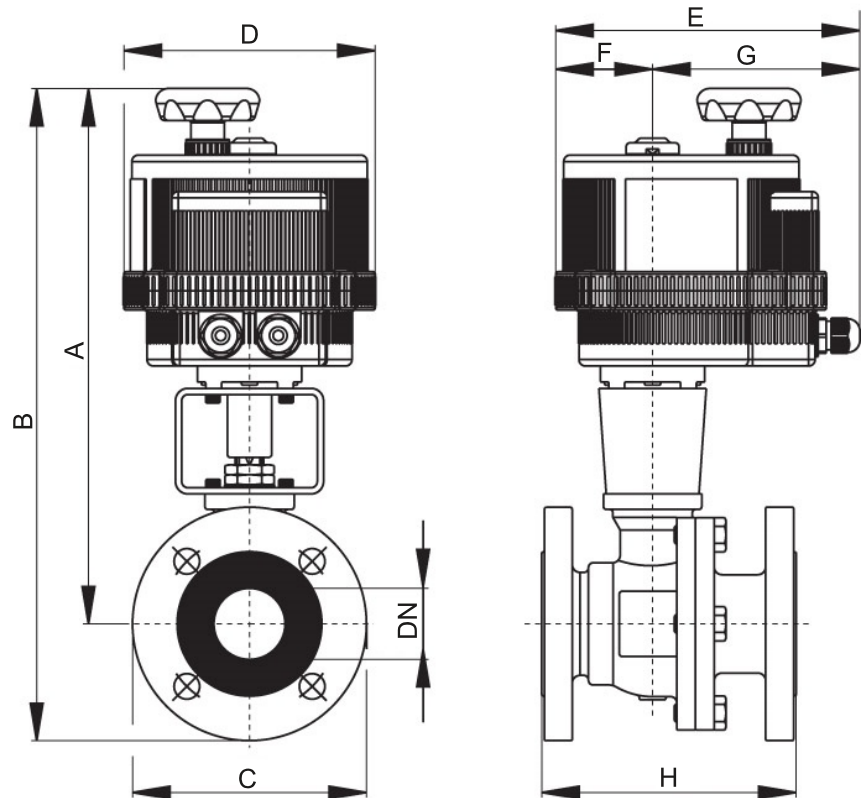

KULVENTILER

Kulventil 760001 med elektriskt manöverdon

Dimensioner

Benämning	DN	A	B	C	D	E	F	G	H	Kg
760001-015-VB015	15	225	272	95	123	164	43	121	115	4,1
760001-020-VB015	20	229	282	105	123	164	43	121	120	4,8
760001-025-VB030	25	294	351	115	157	191	61	130	125	7,1
760001-032-VB060	32	324	394	140	185	215	68	147	130	9,4
760001-040-VB060	40	351	426	150	185	215	68	147	140	11,7
760001-050-VB060	50	359	441	165	185	215	68	147	150	15,0
760001-065-VB110	65	386	478	185	211	237	84	153	170	20,7
760001-080-VB110	80	420	520	200	211	237	84	153	180	25,8
760001-100-VB190	100	435	544	220	211	237	84	153	190	32,1
760001-125-VB270	125	458	583	250	222	247	77	170	325	57,1
760001-150-VB350	150	491	634	285	222	247	77	170	350	82,6