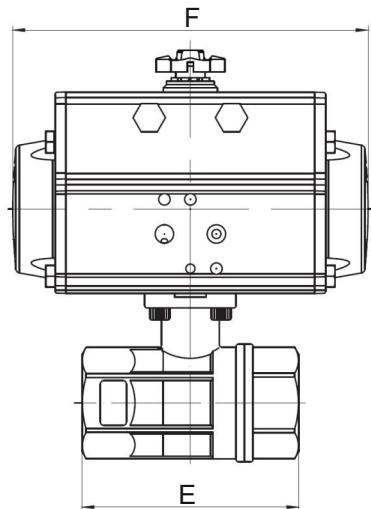

Kulventil 703000 med pneumatiskt manöverdon

Kulventil med dubbelverkande pneumatiskt manöverdon

Benämning	G	B	C	D	E	F	Kg
703000-1/2"-DA32	1/2"	115	98	45	67	110	0,8
703000-3/4"-DA32	3/4"	121	100	45	78	110	0,9
703000-1"-DA32	1"	136	110	45	90	110	1,2
703000-1 1/4"-DA32	1 1/4"	146	113	45	100	110	1,5
703000-1 1/2"-DA52	1 1/2"	203	165	71	112	141	2,8
703000-2"-DA52	2"	223	174	71	135	141	4,1

Kulventil med enkelverkande pneumatiskt manöverdon

Benämning	G	B	C	D	E	F	Kg
703000-1/2"-SR52	1/2"	152	134	71	67	141	1,6
703000-3/4"-SR52	3/4"	157	136	71	78	141	1,7
703000-1"-SR52	1"	172	146	71	90	141	2,0
703000-1 1/4"-SR52	1 1/4"	182	150	71	100	141	2,3
703000-1 1/2"-SR63	1 1/2"	215	177	81	112	164	3,7
703000-2"-SR63	2"	235	186	81	135	164	4,9