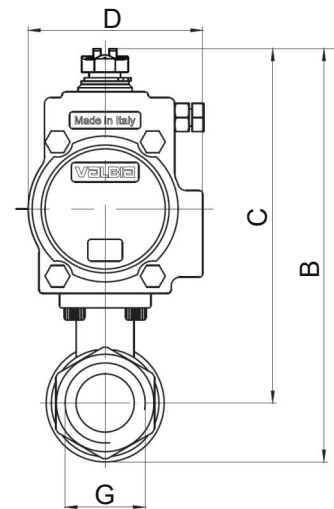

Kulventil 703000 med pneumatiskt manöverdon

Kulventil med dubbelverkande pneumatiskt manöverdon

Benämning	G	B	C	D	E	F	Kg
703000-1/2"-DA32	1/2"	115	98	45	67	110	0,8
703000-3/4"-DA32	3/4"	121	100	45	78	110	0,9
703000-1"-DA32	1"	136	110	45	90	110	1,2
703000-1 1/4"-DA32	1 1/4"	146	113	45	100	110	1,5
703000-1 1/2"-DA52	1 1/2"	203	165	71	112	141	2,8
703000-2"-DA52	2"	223	174	71	135	141	4,1

Kulventil med enkelverkande pneumatiskt manöverdon

Benämning	G	B	C	D	E	F	Kg
703000-1/2"-SR52	1/2"	152	134	71	67	141	1,6
703000-3/4"-SR52	3/4"	157	136	71	78	141	1,7
703000-1"-SR52	1"	172	146	71	90	141	2,0
703000-1 1/4"-SR52	1 1/4"	182	150	71	100	141	2,3
703000-1 1/2"-SR63	1 1/2"	215	177	81	112	164	3,7
703000-2"-SR63	2"	235	186	81	135	164	4,9