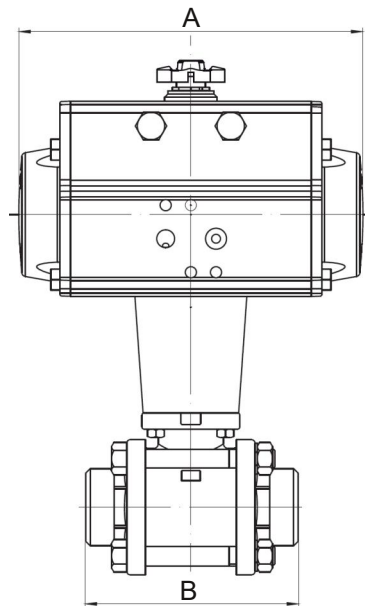

Kulventil 715000 med pneumatiskt manöverdon

Kulventil med dubbelverkande pneumatiskt manöverdon

Benämning	DN	A	B	C	D	E	F	Kg
715000-08-DA32	08	110	57	45	33	131	157	1,0
715000-10-DA32	10	110	57	45	33	131	157	1,0
715000-15-DA32	15	110	65	45	38	138	171	1,2
715000-20-DA52	20	141	76	71	47	180	218	2,1
715000-25-DA52	25	141	92	71	58	187	231	2,6
715000-32-DA63	32	164	106	81	67	202	251	3,8
715000-40-DA63	40	164	116	81	76	212	270	4,6
715000-50-DA75	50	210	136	95	90	237	302	7,1
715000-65-DA85	65	241	153	106	134	290	375	12,5
715000-80-DA85	80	241	180	106	161	303	400	17,2
715000-100-DA100	100	275	217	123	190	334	450	27,9

Kulventil med enkelverkande pneumatiskt manöverdon

Benämning	DN	A	B	C	D	E	F	Kg
715000-08-SR52	08	141	57	71	33	168	194	1,9
715000-10-SR52	10	141	57	71	33	168	194	1,9
715000-15-SR52	15	141	65	71	38	175	208	2,1
715000-20-SR52	20	141	76	71	47	180	218	2,3
715000-25-SR63	25	164	92	81	58	198	242	3,6
715000-32-SR75	32	210	106	95	67	220	269	5,5
715000-40-SR85	40	241	116	106	76	244	302	7,7
715000-50-SR100	50	275	136	123	90	264	329	11,8
715000-65-SR115	65	333	153	137	134	337	422	20,5
715000-80-SR125	80	372	180	148	161	362	459	27,8
715000-100-SR125	100	372	217	148	190	380	496	36,5