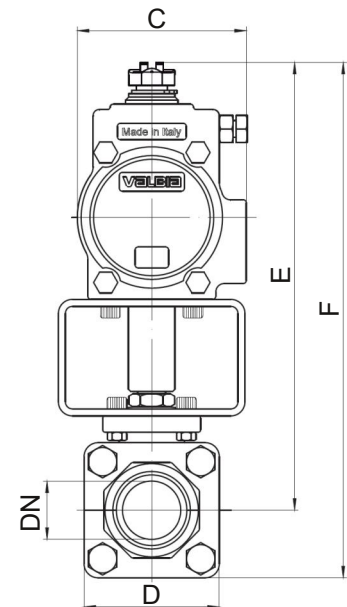

Kulventil 715000 med pneumatiskt manöverdon

Kulventil med dubbelverkande pneumatiskt manöverdon

Benämning	DN	A	B	C	D	E	F	Kg
715000-08-DA32	08	110	57	45	33	131	157	1,0
715000-10-DA32	10	110	57	45	33	131	157	1,0
715000-15-DA32	15	110	65	45	38	138	171	1,2
715000-20-DA52	20	141	76	71	47	180	218	2,1
715000-25-DA52	25	141	92	71	58	187	231	2,6
715000-32-DA63	32	164	106	81	67	202	251	3,8
715000-40-DA63	40	164	116	81	76	212	270	4,6
715000-50-DA75	50	210	136	95	90	237	302	7,1
715000-65-DA85	65	241	153	106	134	290	375	12,5
715000-80-DA85	80	241	180	106	161	303	400	17,2
715000-100-DA100	100	275	217	123	190	334	450	27,9

Kulventil med enkelverkande pneumatiskt manöverdon

Benämning	DN	A	B	C	D	E	F	Kg
715000-08-SR52	08	141	57	71	33	168	194	1,9
715000-10-SR52	10	141	57	71	33	168	194	1,9
715000-15-SR52	15	141	65	71	38	175	208	2,1
715000-20-SR52	20	141	76	71	47	180	218	2,3
715000-25-SR63	25	164	92	81	58	198	242	3,6
715000-32-SR75	32	210	106	95	67	220	269	5,5
715000-40-SR85	40	241	116	106	76	244	302	7,7
715000-50-SR100	50	275	136	123	90	264	329	11,8
715000-65-SR115	65	333	153	137	134	337	422	20,5
715000-80-SR125	80	372	180	148	161	362	459	27,8
715000-100-SR125	100	372	217	148	190	380	496	36,5