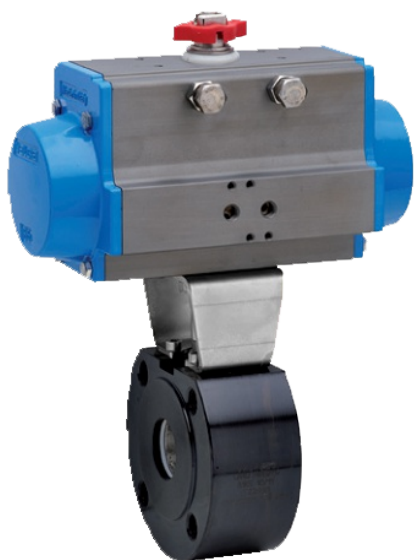

KULVENTILER

Kulventil 722000 med pneumatiskt manöverdon

Kulventil med dubbelverkande pneumatiskt manöverdon

Benämning	DN	A	B	C	D	E	F	Kg
722000-15-DA32	15	110	35	45	90	137	182	2,0
722000-20-DA52	20	141	40	71	100	178	228	3,3
722000-25-DA52	25	141	46	71	115	186	244	4,1
722000-32-DA63	32	164	54	81	140	203	273	6,4
722000-40-DA63	40	164	64	81	150	207	282	8,1
722000-50-DA75	50	210	82	95	165	233	316	12,6
722000-65-DA85	65	241	103	106	185	285	378	20,3
722000-80-DA85	80	241	122	106	200	292	392	25,8
722000-100-DA100	100	275	152	123	220	221	331	45,5
722000-125-DA115	125	333	196	137	250	377	502	50,2
722000-150-DA125	150	372	232	148	285	435	578	74,2

Kulventil med enkelverkande pneumatiskt manöverdon

Benämning	DN	A	B	C	D	E	F	Kg
722000-15-SR52	15	141	57	71	33	174	219	2,8
722000-20-SR52	20	141	57	71	33	178	228	3,5
722000-25-SR63	25	141	65	71	38	197	255	5,0
722000-32-SR75	32	141	76	71	47	221	291	8,1
722000-40-SR85	40	164	92	81	58	239	314	11,2
722000-50-SR100	50	210	106	95	67	260	343	17,3
722000-65-SR115	65	241	116	106	76	332	425	28,4
722000-80-SR125	80	275	136	123	90	352	452	36,5
722000-100-SR125	100	333	153	137	134	368	478	54,1
722000-125-SR140	125	372	180	148	161	412	537	76,2
722000-150-SR160	150	372	217	148	190	481	624	92,6