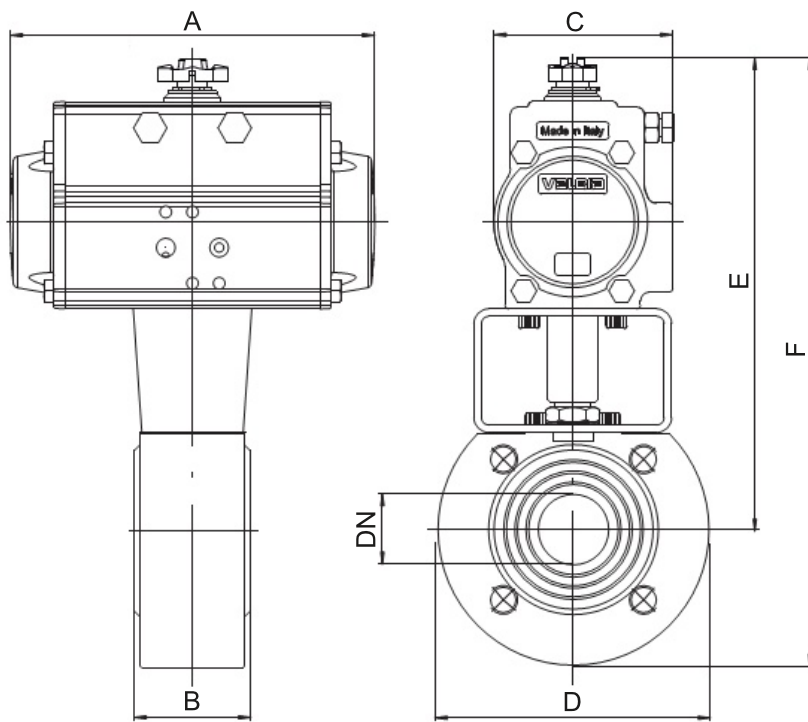

KULVENTILER

Kulventil 722000 med pneumatiskt manöverdon

Kulventil med dubbelverkande pneumatiskt manöverdon

Benämning	DN	A	B	C	D	E	F	Kg
722000-15-DA32	15	110	35	45	90	137	182	2,0
722000-20-DA52	20	141	40	71	100	178	228	3,3
722000-25-DA52	25	141	46	71	115	186	244	4,1
722000-32-DA63	32	164	54	81	140	203	273	6,4
722000-40-DA63	40	164	64	81	150	207	282	8,1
722000-50-DA75	50	210	82	95	165	233	316	12,6
722000-65-DA85	65	241	103	106	185	285	378	20,3
722000-80-DA85	80	241	122	106	200	292	392	25,8
722000-100-DA100	100	275	152	123	220	221	331	45,5
722000-125-DA115	125	333	196	137	250	377	502	50,2
722000-150-DA125	150	372	232	148	285	435	578	74,2

Kulventil med enkelverkande pneumatiskt manöverdon

Benämning	DN	A	B	C	D	E	F	Kg
722000-15-SR52	15	141	57	71	33	174	219	2,8
722000-20-SR52	20	141	57	71	33	178	228	3,5
722000-25-SR63	25	141	65	71	38	197	255	5,0
722000-32-SR75	32	141	76	71	47	221	291	8,1
722000-40-SR85	40	164	92	81	58	239	314	11,2
722000-50-SR100	50	210	106	95	67	260	343	17,3
722000-65-SR115	65	241	116	106	76	332	425	28,4
722000-80-SR125	80	275	136	123	90	352	452	36,5
722000-100-SR125	100	333	153	137	134	368	478	54,1
722000-125-SR140	125	372	180	148	161	412	537	76,2
722000-150-SR160	150	372	217	148	190	481	624	92,6