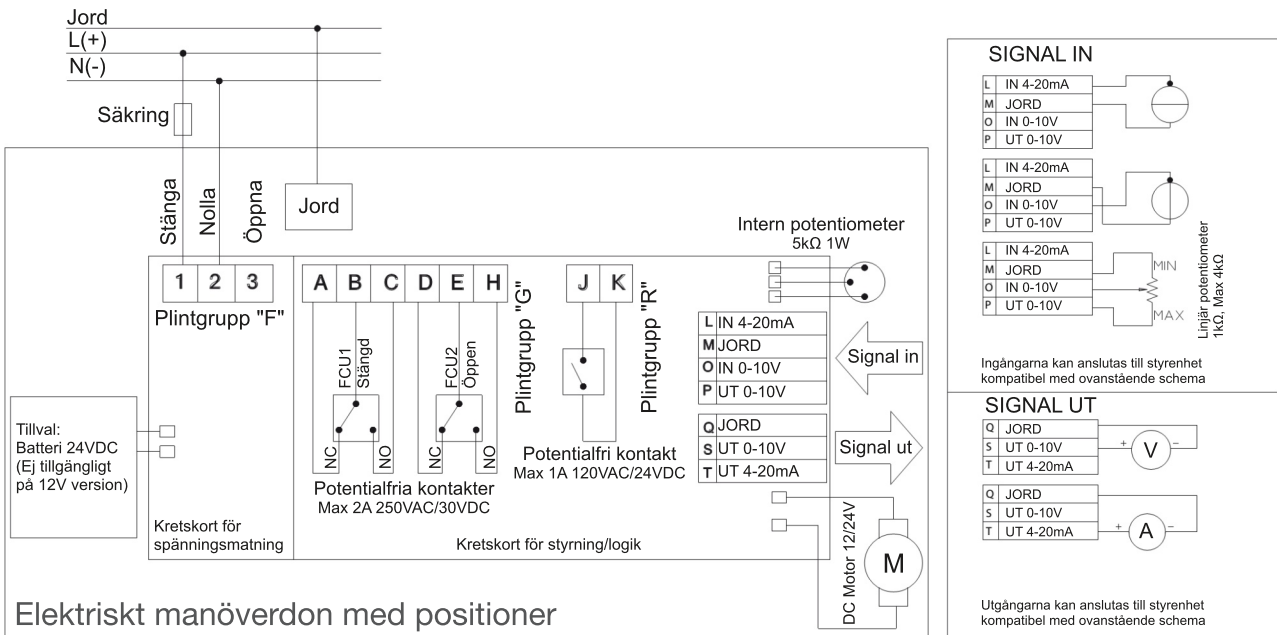

# ELEKTRISKA MANÖVERDON

Elschema VB030M-VB350M

VB030M-VB350M 12V, 24VAC/DC, 100-240V 50/60Hz ON/OFF

Elektriskt manöverdon on/off

VB030M-VB350M 12V, 24VAC/DC, 100-240V 50/60Hz med positioner

Elektriskt manöverdon med positioner