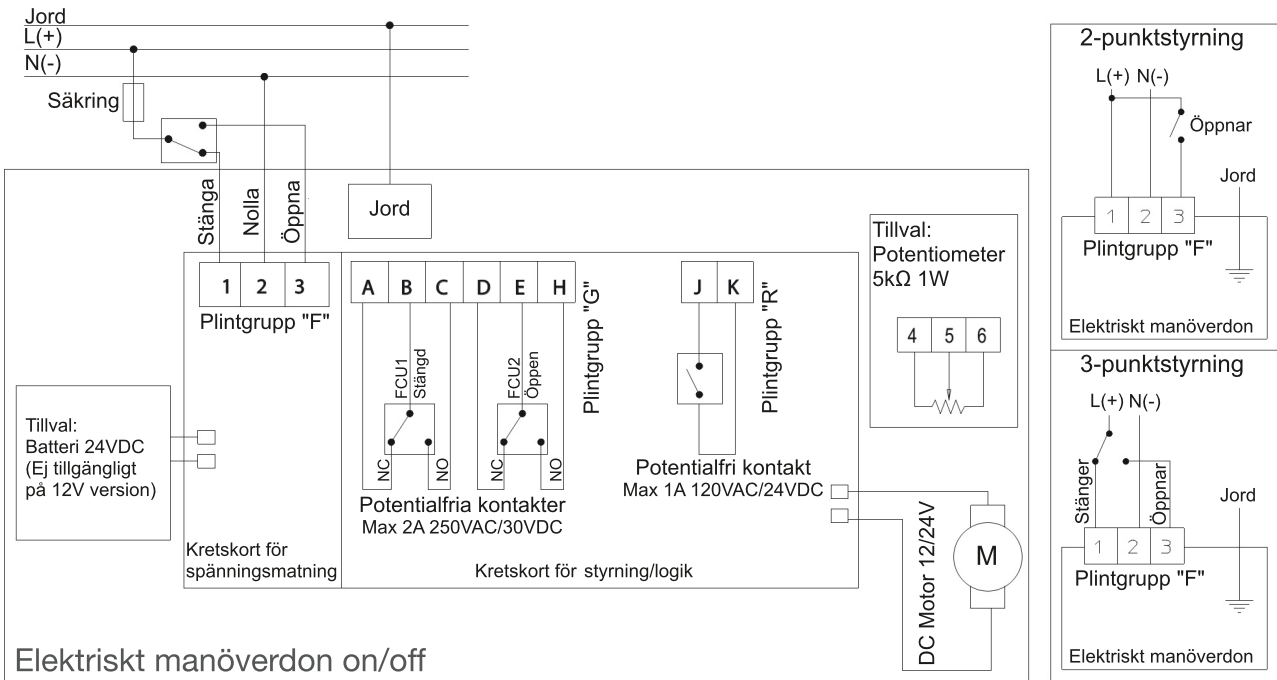

# ELEKTRISKA MANÖVERDON

Elschema VB030M-VB350M

VB030M-VB350M 12V, 24VAC/DC, 100-240V 50/60Hz ON/OFF

Elektriskt manöverdon on/off

VB030M-VB350M 12V, 24VAC/DC, 100-240V 50/60Hz med positioner

Elektriskt manöverdon med positioner