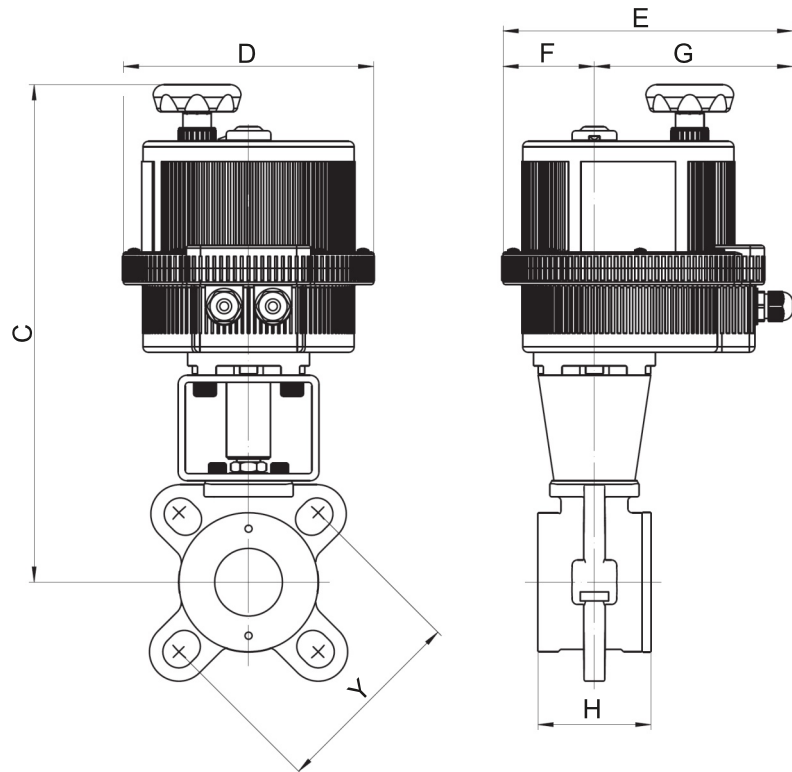

# KULVENTILER

Kulventil 725000 med elektriskt manöverdon

## Dimensioner

Benämning	DN	C	D	E	F	G	H	Y	Kg
725000-25-VB030	25	287	157	191	61	130	46	PN10-PN16-PN40-ANSI150	3,9
725000-32-VB030	32	290	157	191	61	130	54	PN10-PN16-PN40-ANSI150	4,3
725000-40-VB060	40	332	185	215	68	147	64	PN10-PN16-PN40-ANSI150	5,8
725000-50-VB060	50	341	185	215	68	147	82	PN10-PN16-PN40-ANSI150	7,4
725000-65-VB110	65	381	211	237	84	153	103	PN10-PN16-ANSI150	12,7
725000-80-VB110	80	390	211	237	84	153	122	PN10-PN16-ANSI150	15,6
725000-100-VB190	100	403	211	237	84	153	152	PN10-PN16-ANSI150	21,3