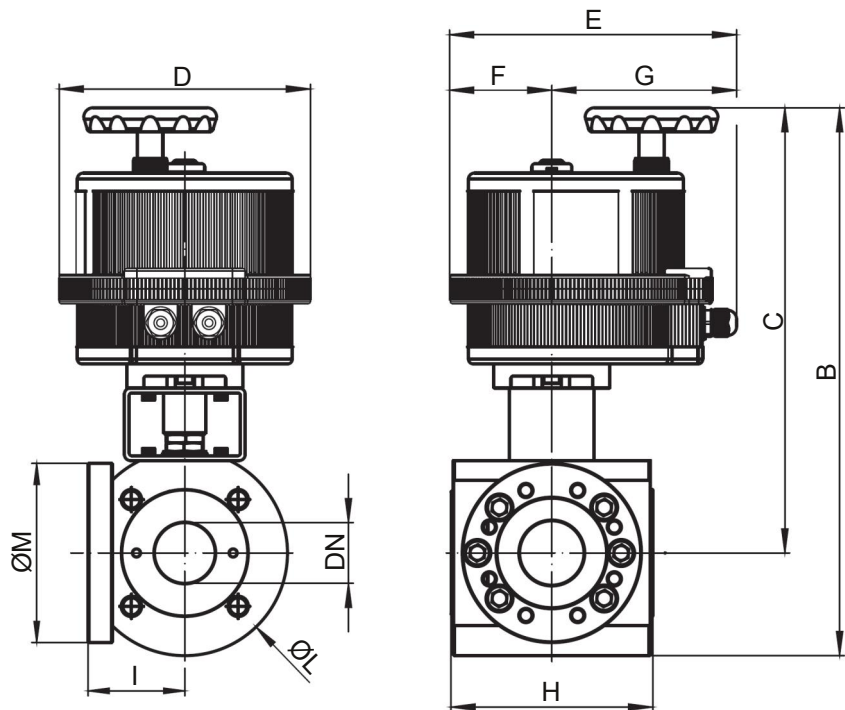

Kulventil 776600(T)/776601(L) med elektriskt manöverdon

Dimensioner

Benämning	DN	B	C	D	E	F	G	H	I	ØL	ØM	Kg
776600/776601-15-VB015	15	315	271	123	163	43	121	99	35,0	88	-	5,3
776600/776601-20-VB030	20	342	292	157	191	61	130	108	40,0	100	-	8,1
776600/776601-25-VB030	25	352	297	157	191	61	130	115	41,5	109	-	9,6
776600/776601-32-VB060	32	402	337	185	215	68	147	140	52,5	133	-	16,1
776600/776601-40-VB060	40	419	344	185	215	68	147	150	56,5	150	-	20,1
776600/776601-50-VB110	50	454	369	211	237	84	153	167	62,0	168	-	27,8
776600/776601-65-VB190	65	485	380	211	237	84	153	185	85,0	208	-	42,3
776600/776601-80-VB270	80	536	421	222	247	77	170	216	127,0	229	212	66,9
776600/776601-100-VB270	100	556	417	222	247	77	170	244	150,0	278	239	71,9